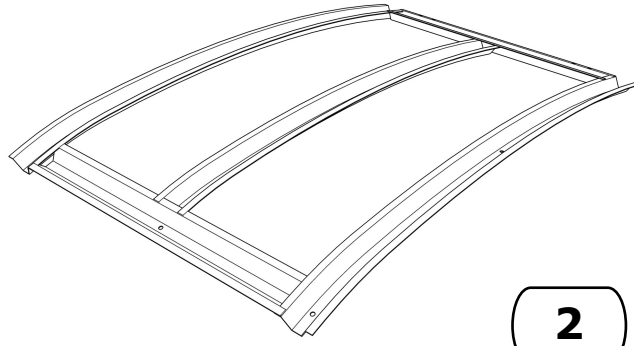

GREENHOUSE

**ROOF WINDOW ASSEMBLY
INSTRUCTION**

1

Sujungimo profilis H (x1)

2

Stoglangio karkasas (x1)

3

PC plokštė (x1)

4

Kampukas (x1)

5

Kojelė (x1)

M5x12 (x6)

M5x40 (x8)

M5 (x14)

Ø40 (x8)