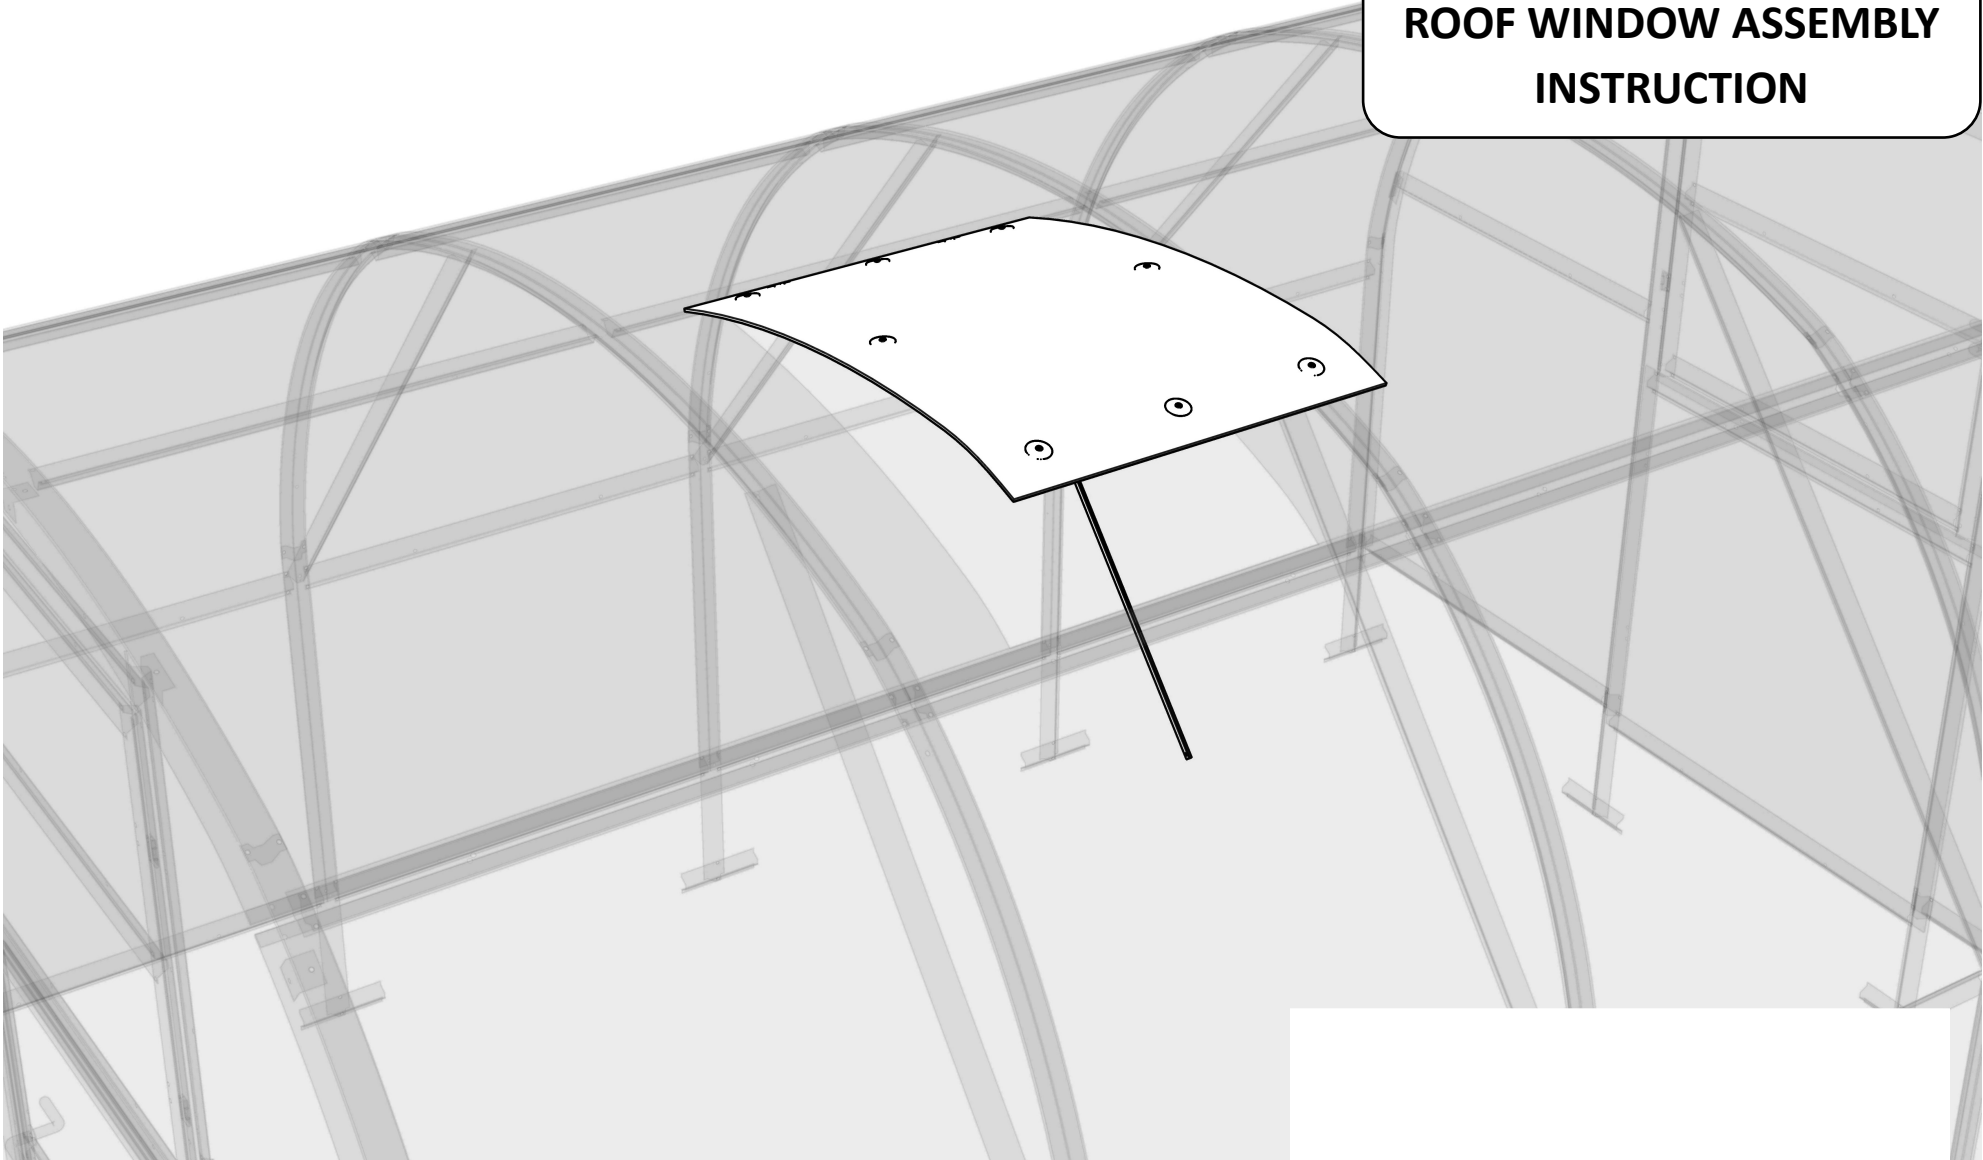

GREENHOUSE

**ROOF WINDOW ASSEMBLY
INSTRUCTION**

1

Sujungimo profilis H (x1)

2

Stoglangio karkasas (x1)

3

PC plokštė (x1)

4

Kampukas (x1)

5

Kojelė (x1)

M5x12 (x6)

M5x40 (x8)

M5 (x14)

Ø40 (x8)